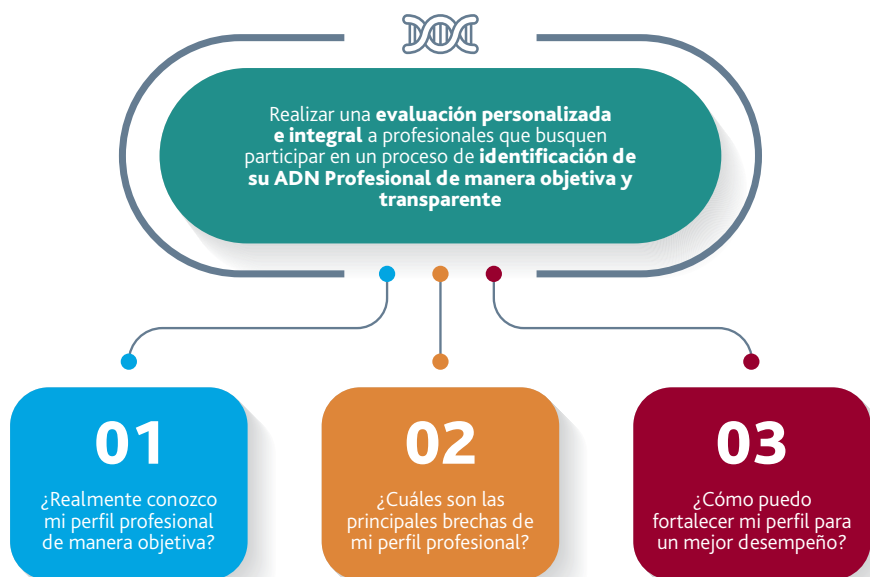

CONSULTORÍA EN GESTIÓN ORGANIZACIONAL

IDENTIFICACIÓN INTEGRAL DEL ADN PROFESIONAL CON UN ENFOQUE PERSONALIZADO

El entorno laboral se encuentra en constante cambio y con ello los perfiles profesionales también.

Los niveles de competencias blandas cada día están siendo más exigentes y consideradas como un factor indispensable en las personas.

Desde BDO impulsamos la identificación integral del ADN profesional con el objetivo de repotenciar y/o reforzar de manera objetiva posibles brechas existentes para un mejor desempeño en cualquier contexto organizacional.

NUESTRO SERVICIO

BENEFICIOS DE TRABAJAR CON NOSOTROS

- Conocer el detalle de mi perfil profesional en la actualidad.
- Identificar asertivamente mis áreas de mejora.
- Contar con un panorama claro para enfocar mis objetivos.
- Responder de manera proactiva a las exigencias del negocio.

PARA MÁS INFORMACIÓN:

MELISSA FERNÁNDEZ
Gerente
melissa.fernandez@bdo.com.pe

www.bdo.com.pe

BDO Consulting S.A.C., una sociedad anónima cerrada peruana, es miembro de BDO International Limited, una compañía limitada por garantía del Reino Unido, y forma parte de la red internacional BDO de empresas independientes asociadas.

BDO es el nombre comercial de la red BDO y de cada una de las empresas asociadas de BDO.

Copyright © Junio 2020, BDO Consulting S.A.C. Todos los derechos reservados. Publicado en Perú.